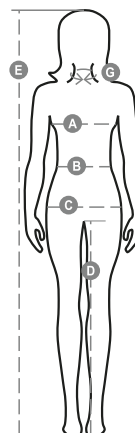

SUNRISE LADY

000948-0337

Női rövid ujjú, karcsúsított, környakú póló 1,5 cm-es spandex kevertszálas bordázott nyakrészsel, felső szegéssel elöl, a nyakrész belső oldalán látható kontrasztos színű, váltótól vállig érő anyagerősítéssel, sztreccsvarratok, oldalvarratok

Összetétel: 100% PAMUT**Külső megjelenés:** DZSORZÉ**Súly:** 190 GR/MQ**Méreték:****Csomagolás:** 5/100**SZÁRMAZÁSI HELY::** SZÁRMAZÁSI HELY: BANGLADES**HS-KÓD:** 61091000

Színek

Útmutató A Méretekhez

International Sizes	XS		S		M		L		XL		XXL		3XL	
IT	34	36	38	40	42	44	46	48	50	52	54	56	58	60
FR - ES	30	32	34	36	38	40	42	44	46	48	50	52	54	56
DE	28	30	32	34	36	38	40	42	44	46	48	50	52	54
UK	2	4	6	8	10	12	14	16	18	20	22	24	26	28
(G) - cm	36	36	37	37	38,5	38,5	39,5	39,5	41	41	42	42	43	43
(G) - in	14	14	14½	14½	15	15	15½	15½	16	16	16½	16½	17	17
(A) - cm	72	76	80	84	88	92	96	100	104	108	112	116	120	124
(A) - in	28	30	31	33	35	36	37	39	41	42	44	45	47	48
(B) - cm	54	58	62	66	70	74	76	80	84	88	92	96	100	104
(B) - in	21	23	24	26	27	29	30	31	33	35	36	38	39	41
(C) - cm	80	84	88	92	96	100	104	108	112	116	120	124	128	132
(C) - in	31	33	35	36	38	39	41	42	44	45	47	48	50	51
(D) - cm	81	81	82	82	82	82	83	83	84	84	84	84	85	85
(D) - in	32	32	32	32	32	32	32	32	33	33	33	33	34	34
(E) - cm	160/175						168/185							
(E) - in	63/69						66/73							